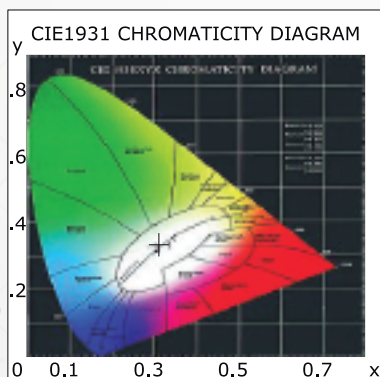

REFERENCIA
5688
MODELO
LED LÁMPARA 6B5C 30W 6500K

ESPECIFICACIONES TÉCNICAS

Potencia 30 W	Voltaje 90 - 265V-DC	Frecuencia 50/60 hz	Lumenes 2700	Vida Útil 20.000 Horas
Color 6500K	Dimerizable NO	Grado IP65	Garantía 2 Años	Temperatura de Operación -10°C - 50°C
Medidas 350mm 110mm 55mm	Luz Piloto NO USAR	IRC 80RA	Tipo LED SMD 2835	

DESCRIPCIÓN DEL PRODUCTO

Lámpara Led ideal para alumbrados público, vial, parques, senderos y exteriores.

Fuente Led SMD. Montaje en brazo horizontal. Proporciona iluminación uniforme. Grado de protección IP 65.

INFORMACIÓN FOTOMÉTRICA

Luminous Flux: 2708.18 lm
 EEI: 0.16
 Pupil Flux: 4977.73 Plm

Efficiency: 87.05 lm/W
 Energy Efficiency Class: A+
 Pupil Lumens Per Watt: 160.00 Plm/W

Radiant Power: 8.662 W
 Pupil Factor (Kp): 1.838