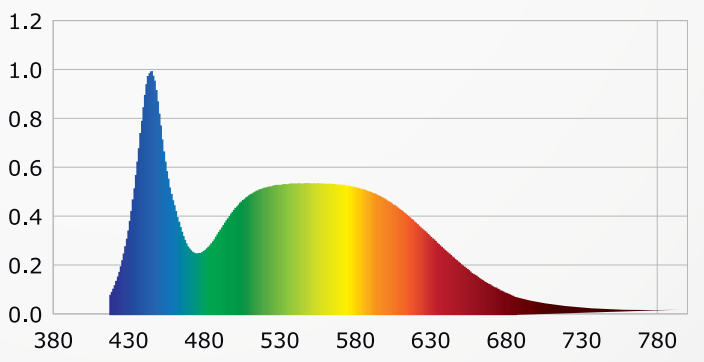

REFERENCIA
5688
MODELO
LED LÁMPARA 6B5C 30W 6500K

ESPECIFICACIONES TÉCNICAS

Potencia 30 W	Voltaje 90 - 265V-DC	Frecuencia 50/60 hz	Lumenes 2700	Vida Útil 20.000 Horas
Color 6500K	Dimerizable NO	Grado IP65	Garantía 2 Años	Temperatura de Operación -10°C - 50°C
Medidas 350mm 110mm 55mm	Luz Piloto NO USAR	IRC 80RA	Tipo LED SMD 2835	

DESCRIPCIÓN DEL PRODUCTO

Lámpara Led ideal para alumbrados público, vial, parques, senderos y exteriores.

Fuente Led SMD. Montaje en brazo horizontal. Proporciona iluminación uniforme. Grado de protección IP 65.

INFORMACIÓN FOTOMÉTRICA

Luminous Flux: 2708.18 lm
 EEI: 0.16
 Pupil Flux: 4977.73 Plm

Efficiency: 87.05 lm/W
 Energy Efficiency Class: A+
 Pupil Lumens Per Watt: 160.00 Plm/W

Radiant Power: 8.662 W
 Pupil Factor (Kp): 1.838