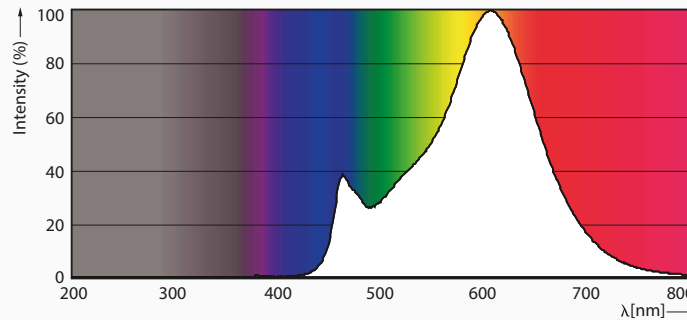

ESPECIFICACIONES TÉCNICAS

REFERENCIA

53721

MODELO

LED VELA XGYC3501-E4 4W E-12

7 707314 153721

*Para uso interior

Datos fotométricos

Potencia

4W

Voltaje

110-130 V

Frecuencia

50/60 hz

Lúmenes

440 Lm

Vida Útil

20.000 Horas

Color

6.500K

Base

E12

Grado IP

IP20